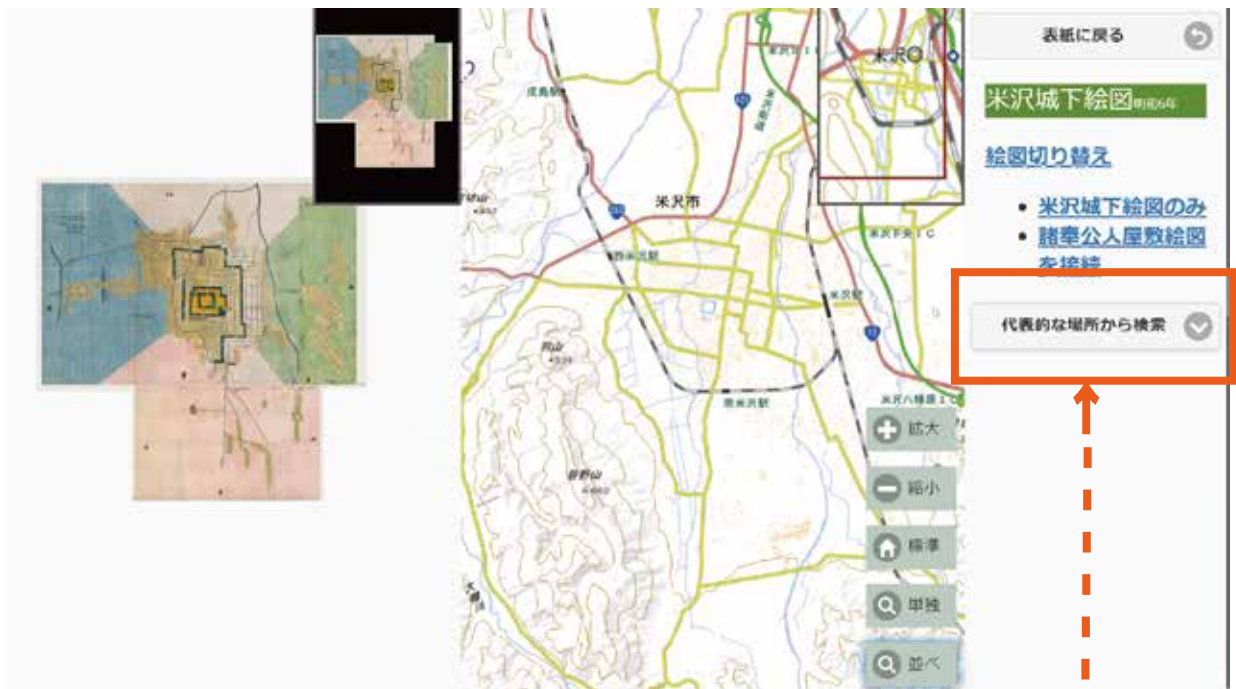

おすすめの楽しみ方（手順①～④）

1 表紙

概要：米沢の城下町と、表示される絵図の特徴について解説。

凡例：本システムで表示される絵図や、元となった研究について。絵図と現代の地図をあわせて表示する際の課題について。ご使用前に、一度ご覧ください。

2 絵図（初期画面）

②「並べ」を押し、現在の地図を表示

裏面へ続きます…

おすすめの楽しみ方（手順）

3 絵図と地図が並べて表示されます

③「代表的な場所から検索」を押し、
見たい場所を選ぶ

4 絵図・地図とも見たい部分へジャンプ

④この他、自由に拡大縮小したり、場所を移動して、絵図をご堪能ください。
マウス上部のホイール機能を使うと、拡大・縮小ができます。