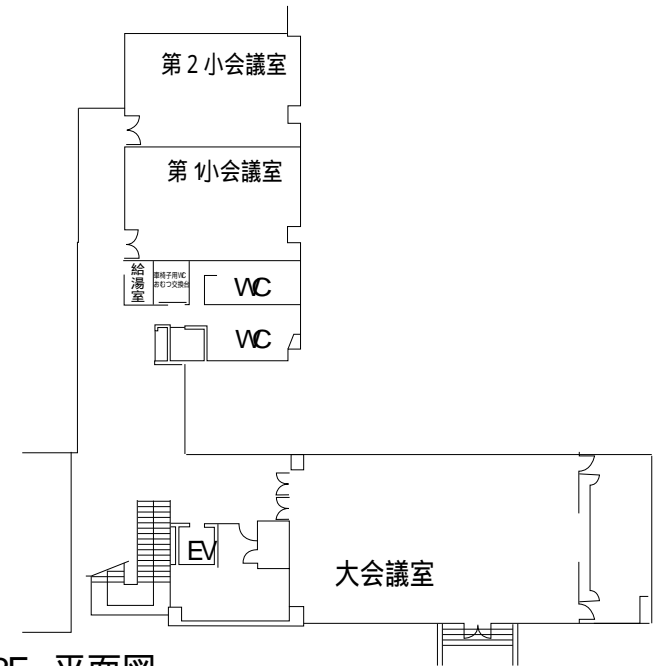

1F 平面図

伝国の杜平面図

2F 平面図

1F
米沢市上杉博物館

◀伝国の杜駐車場方面
タクシー乗降

おまつり広場駐車場・上杉城史苑方面 ▼

上杉伯爵邸方面 ▶