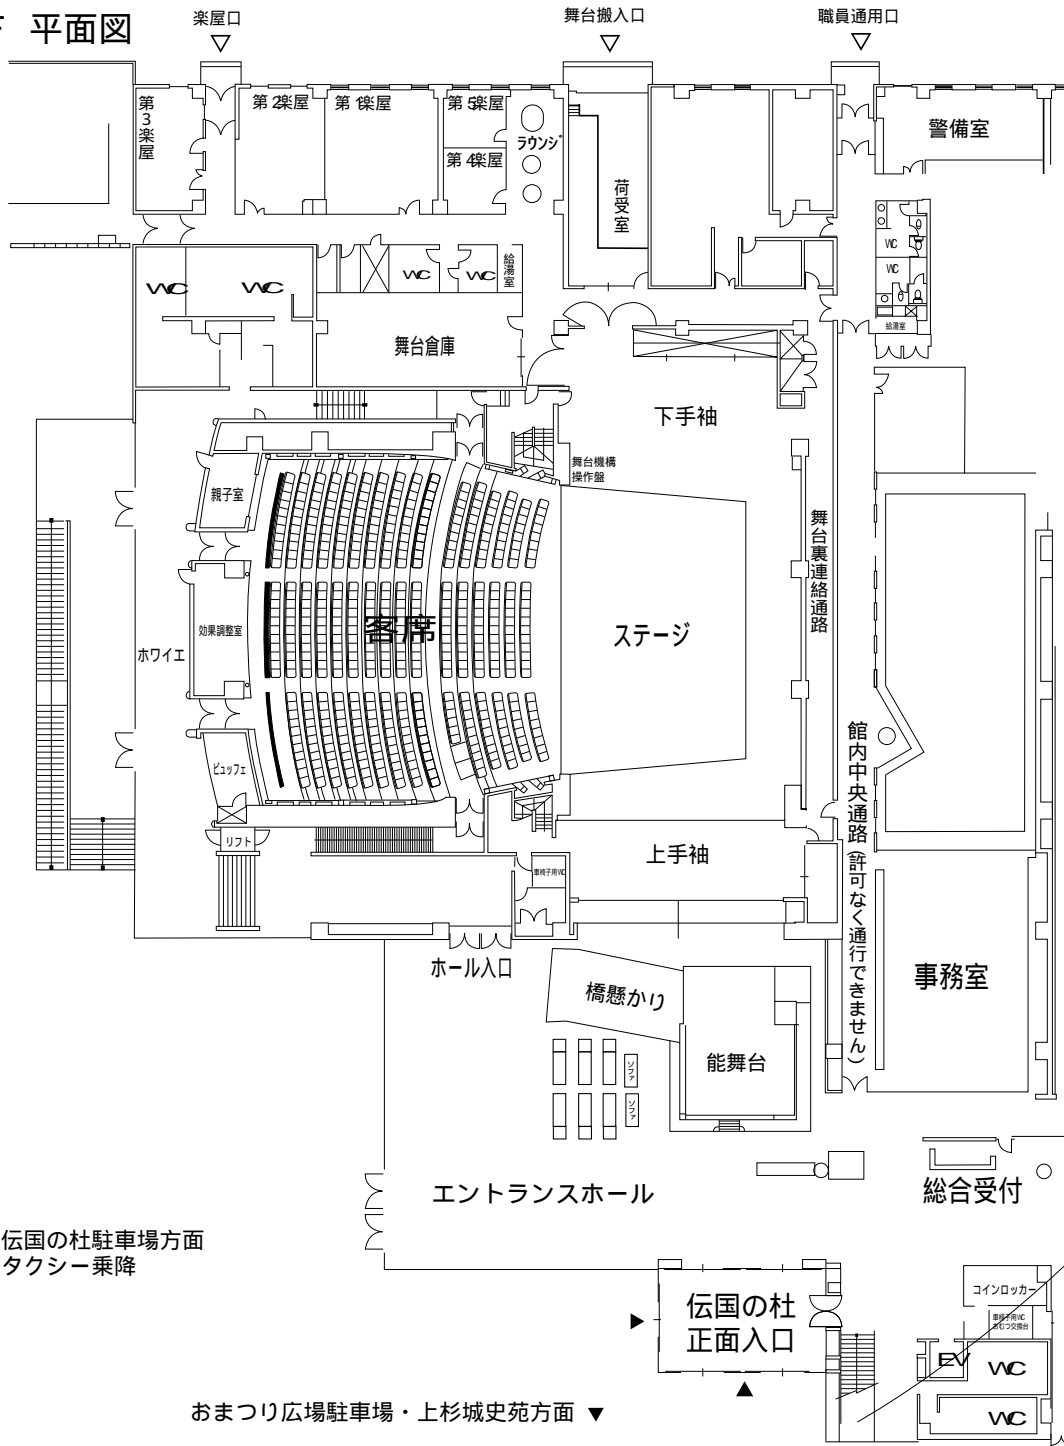

1F 平面図

伝国の杜平面図

2F 平面図

1F
米沢市上杉博物館

◀伝国の杜駐車場方面
タクシー乗降

おまつり広場駐車場・上杉城史苑方面 ▼

上杉伯爵邸方面 ▶