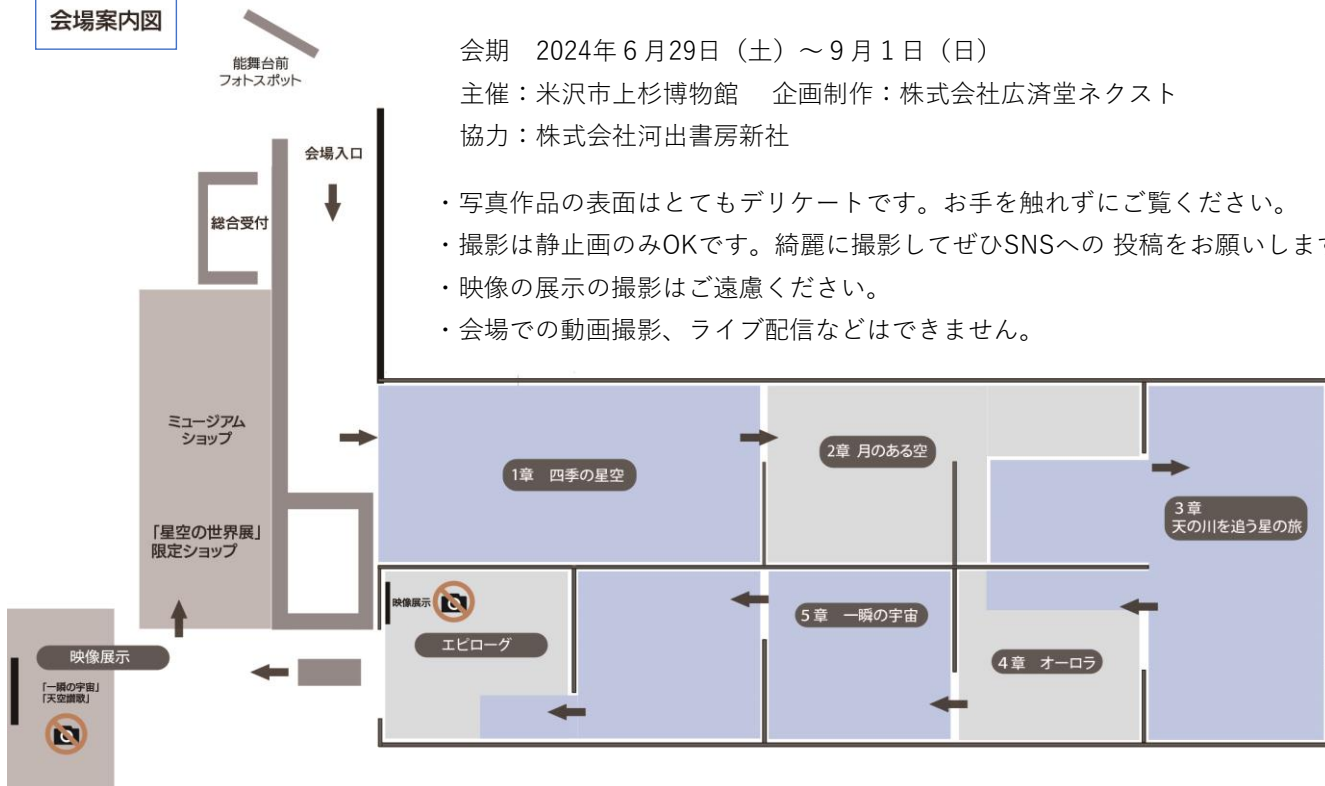

KAGAYA

星空の世界展 作品リスト

会場案内図

会期 2024年6月29日(土)～9月1日(日)

主催：米沢市上杉博物館 企画制作：株式会社広済堂ネクスト

協力：株式会社河出書房新社

- ・写真作品の表面はとてもデリケートです。お手を触れずにご覧ください。
- ・撮影は静止画のみOKです。綺麗に撮影してぜひSNSへの投稿をお願いします。
- ・映像の展示の撮影はご遠慮ください。
- ・会場での動画撮影、ライブ配信などはできません。

*掲載順と、展示準は異なる場合があります。 *都合により、展示作品が変更になる場合があります。

作品リスト	撮影地	撮影日時
四季の星空		
夢色の軌道 — 雪 —	京都府	2023年1月24日18時11分
夢色の軌道 — 桜 —	京都府	2017年4月9日04時18分
季節の狭間の雪桜	山梨県	2019年4月11日02時48分
桜の宇宙	東京都	2017年4月6日11時30分
天空の春	熊本県	2019年4月4日04時47分
春宵のシルエット	埼玉県	2020年3月26日19時15分
七夕の宵の天の川	北海道	2016年7月7日21時15分
夜の始まりの停車場	愛媛県	2016年9月23日18時35分
風の通り道	北海道、礼文島	2022年7月1日19時00分
オリオンの季節の始まり	秋田県	2019年11月3日22時29分