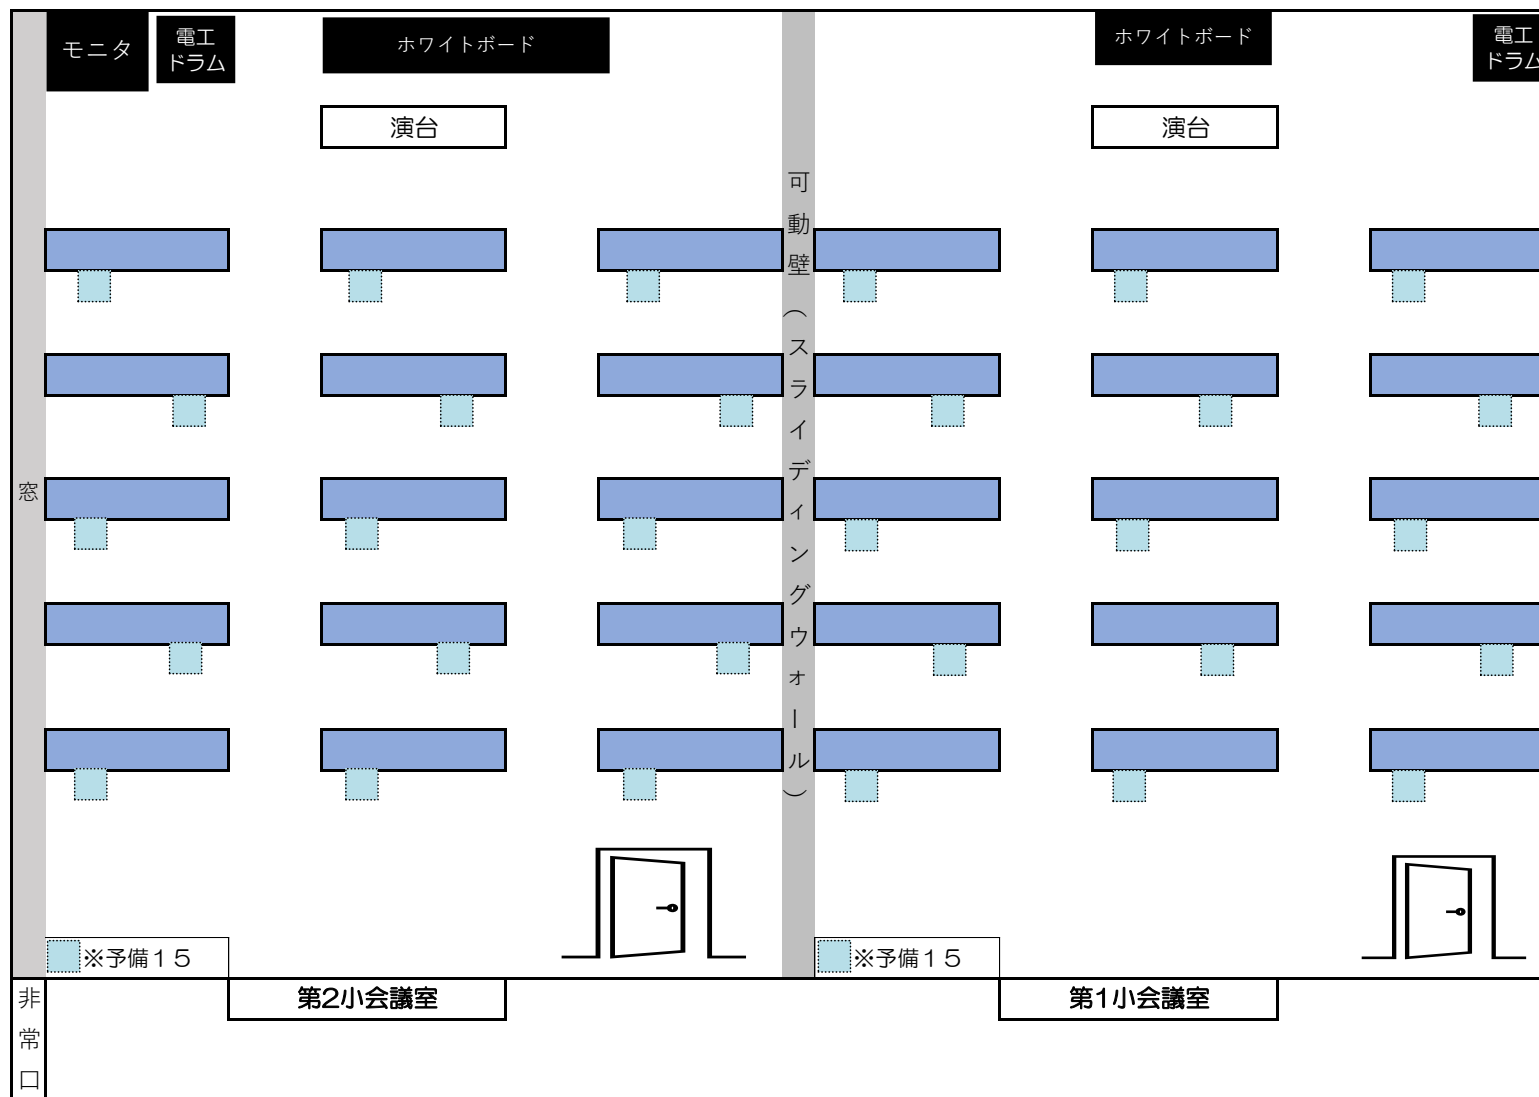

伝国の杜小会議室(米沢市上杉博物館会議室)
 令和2年11月7日(土)から当面の間、この配置で貸出を行っています。

- 各室配置 スクール形式の場合は最大30名(机15台・椅子15脚) 予備椅子15脚
- 貸出機材 ポータブルマイクセット(マイク3本)/スクリーン大・小各1/OHC/スライド映写機