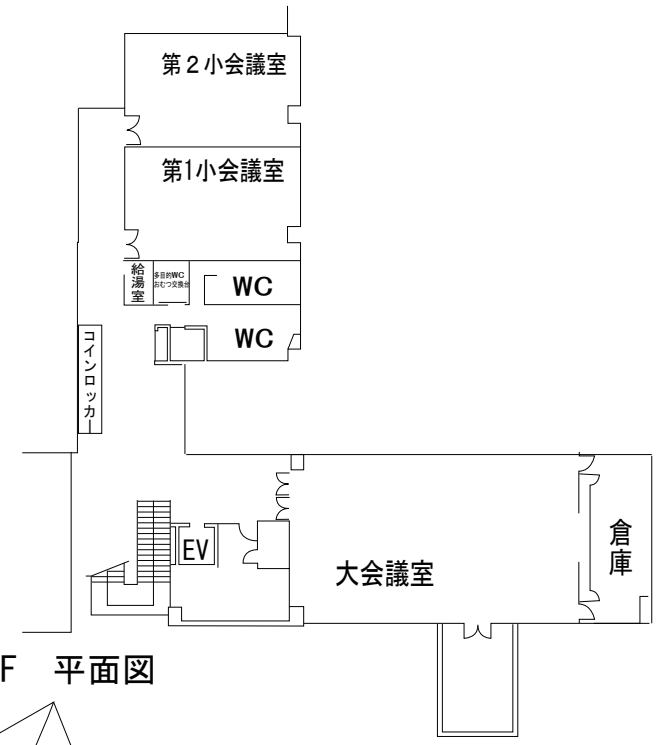

1F 平面図

伝国の杜平面図

2F 平面図

1F 西  
米沢市上杉博物館

◀伝国の杜駐車場方面  
タクシー乗降

おまつり広場駐車場・上杉城史苑方面 ▼

上杉伯爵邸方面 ▶