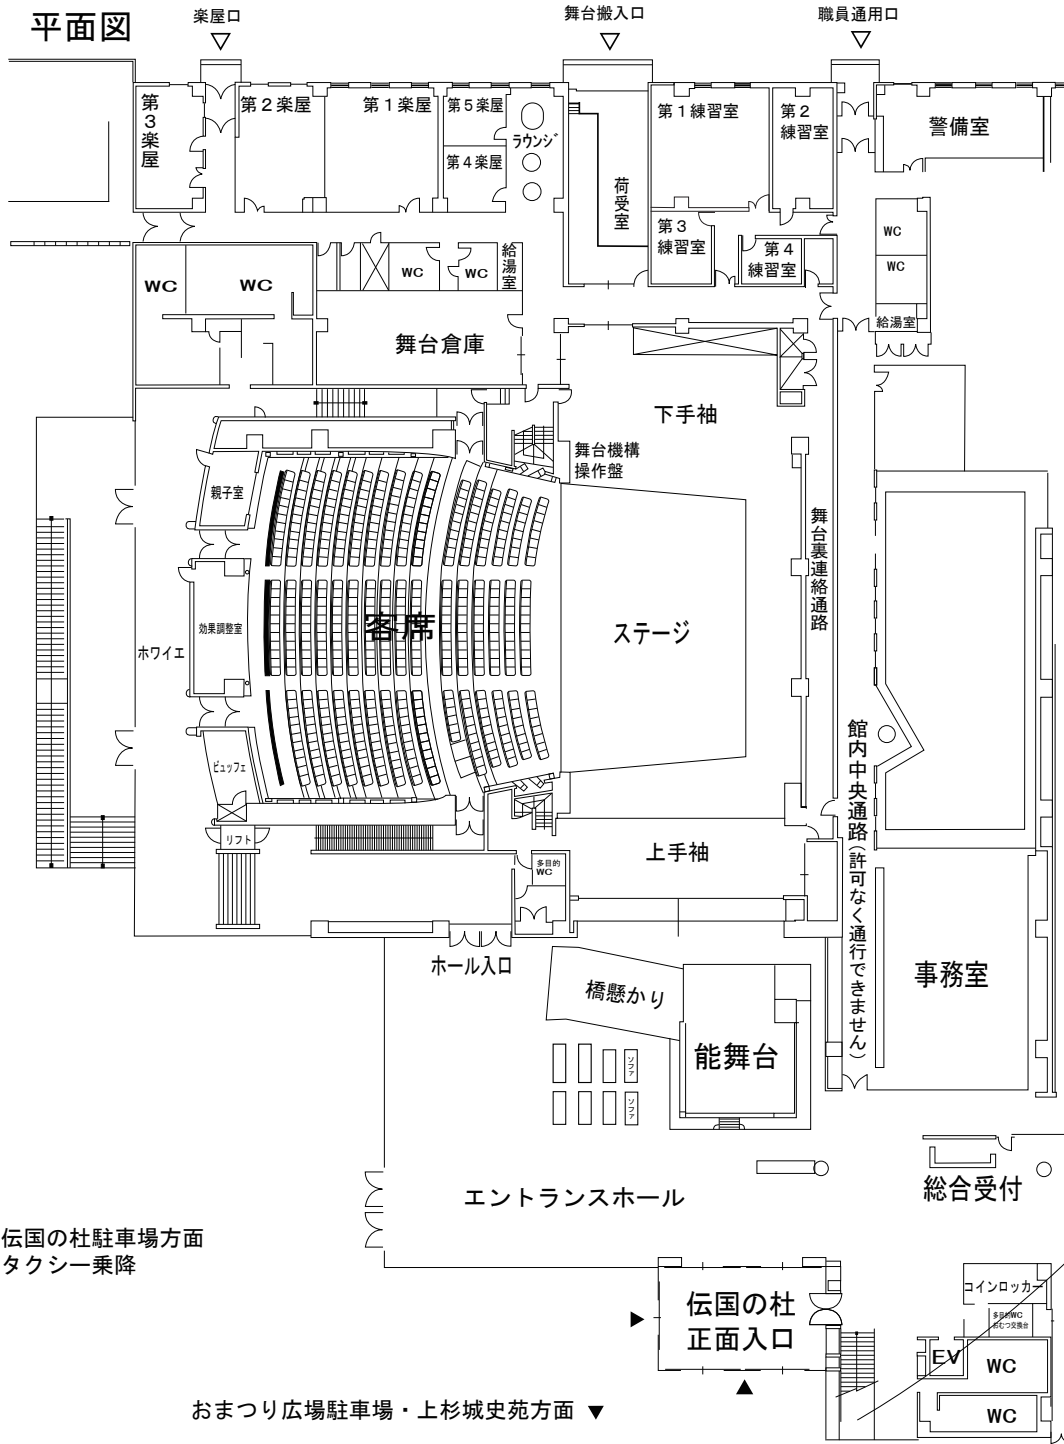

1F 平面図

伝国の杜平面図

2F 平面図

1F 西  
米沢市上杉博物館

◀伝国の杜駐車場方面  
タクシー乗降

おまつり広場駐車場・上杉城史苑方面 ▼

上杉伯爵邸方面 ▶